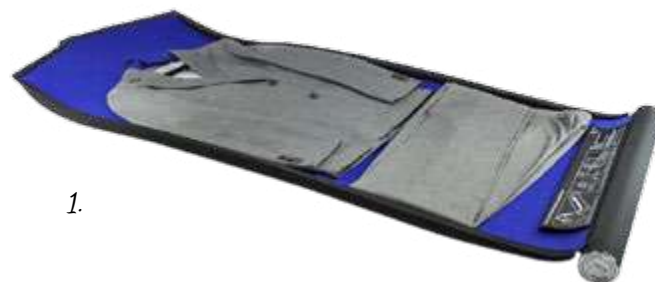

Porta abiti da viaggio con tecnologia anti-piega rollology®.
20 x 66 cm
cod. *RO4213*
€ 113.00

1.