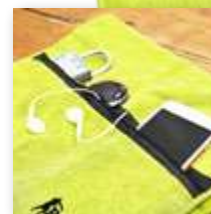

Set composto da:

- **Telo sport** da palestra in microfibra con tasca porta oggetti.

40 x 90 cm

- **Bottiglia sport** da 300ml in vetro borosilicato e rivestimento/protezione in silicone colorato.

cod. HU7441 + HU7400L

€ 16.00