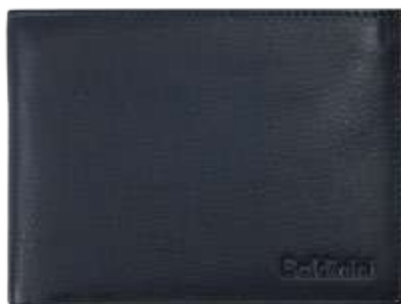

Touch screen

Portafoglio uomo in vera pelle colore blu, interno organizzato con porta carte credito e porta monete.
13 x 9,5 cm

cod. HB7721B

€ 38.00

Trolley 20" in ABS, 4 ruote doppie, carrello con pulsante, interno organizzato a due scomparti con tasca a filo in rete, lucchetto a combinazione laterale, manico superiore e laterale con pratica impugnatura in silicone.