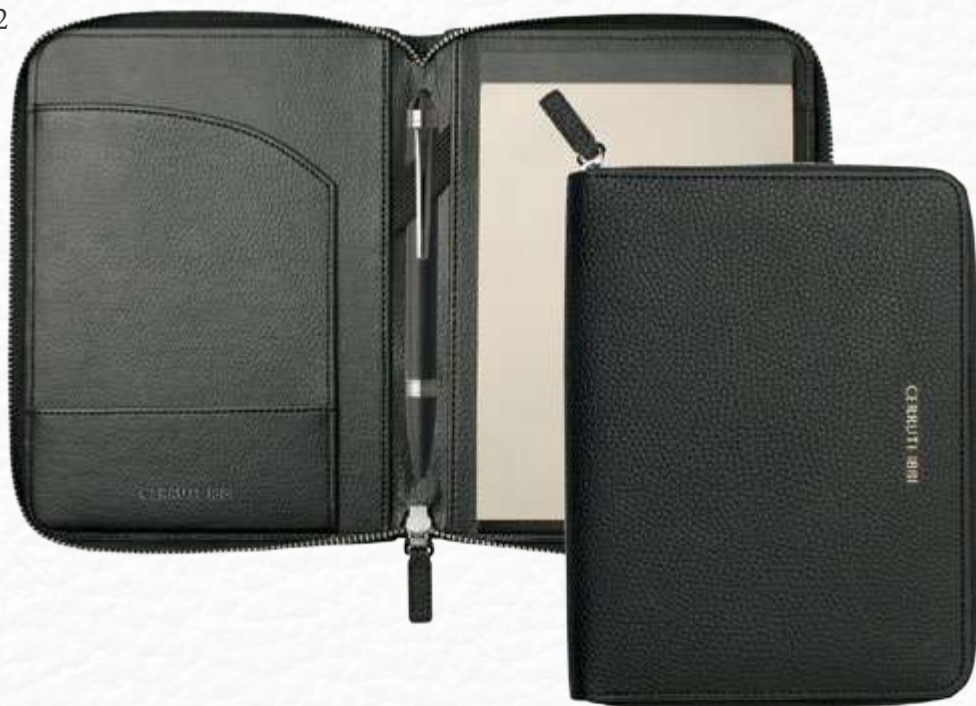

cod. *FRANK*

€ 21.50

Per un look casual elegante ed eco-friendly

Cartella porta documenti con tracolla, in morbida ecopelle, tasca porta pc protettiva e chiusura a zip in metallo.

41 x 10 x 29 cm

cod. *NTD711A*

€ 77.00

Borsa da viaggio con tracolla in morbida ecopelle e chiusura a zip in metallo.

56 x 25 x 30 cm

cod. *NTB711A*

€ 98.00

Set composto da:

• **Portablocco A5** in morbida ecopelle con blocco note.

24 x 18,5 x 2,5 cm

• **Penna a sfera touch screen** in metallo e rifiniture color canna di fucile.

13,4 x 1,1 x 1,1 cm

cod. *NTM711A + NSH7524*

€ 64,00

Portachiavi con memoria **usb 16 GB** in vera pelle e metallo.

9,8 x 2,8 x 1,6 cm